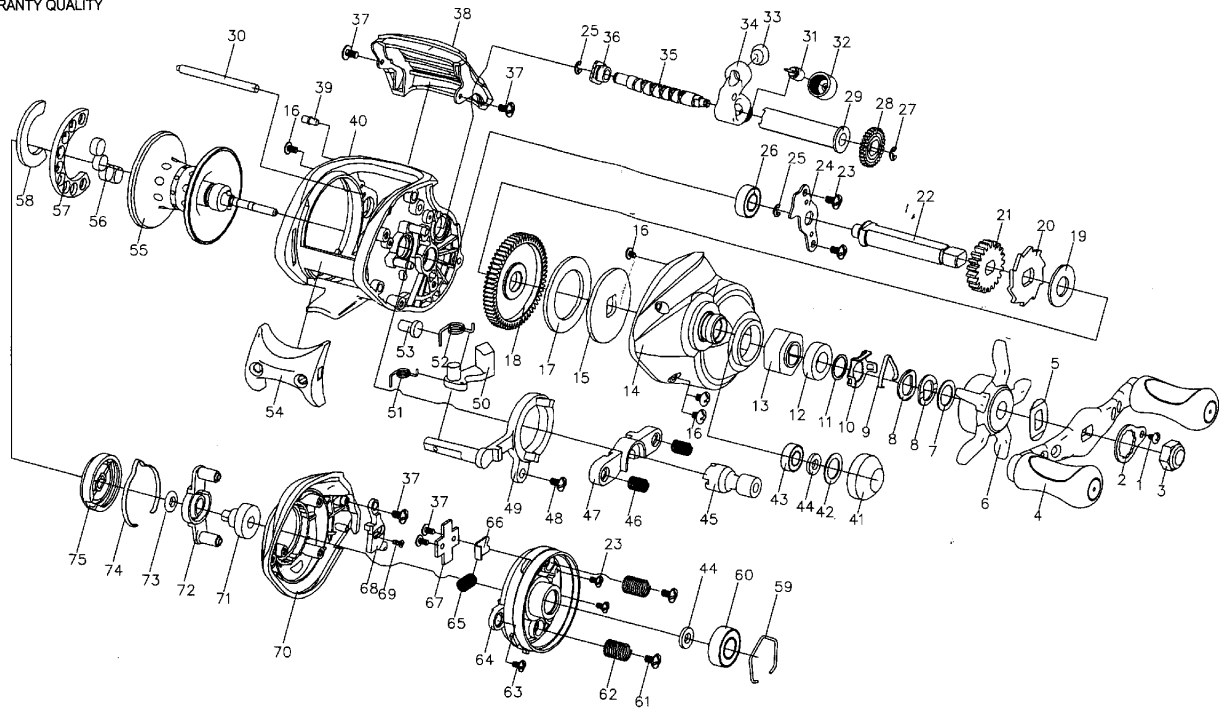

SPINNING REEL

TACTICA

SA100

Key NO.	Parts No.	Parts name	Key NO.	Parts No.	Parts name
1	100-BX1-01	SCREW	39	100-BX1-39	PIN
2	100-BX1-02	H/RETAINNER	40	100-BX1-40	BODY
3	100-BX1-03	HANDLER NUT	41	100-BX1-41	BUTTON
4	100-BX1-04	HANDLE TOTAL ASSEMBLY	42	100-BX1-42	RUBBER
5	100-BX1-05	LEAFT SPRING	43	100-BX1-43	BALL BEARING
6	100-BX1-06	STAR MODE SPANNER	44	100-BX1-44	WASHER
7	100-BX1-07	WASHER	45	100-BX1-45	PINION GEAR
8	100-BX1-08	SPPING WASHER	46	100-BX1-46	SPRING
9	100-BX1-09	SPRING	47	100-BX1-47	CLUTCH
10	100-BX1-10	SPRING PLATE	48	100-BX1-48	TAPPING SCREW
11	100-BX1-11	WASHER	49	100-BX1-49	CLUTCH CAM
12	100-BX1-12	BALL BEARING	50	100-BX1-50	KICK LEVER
13	100-BX1-13	O/WAY CLUTCH	51	100-BX1-51	SPRING
14	100-BX1-14	RIGHT SIDE COVER	52	100-BX1-52	SPRING
15	100-BX1-15	D-WASHER	53	100-BX1-53	SPRING GUIDE
16	100-BX1-16	TAPPING SCREW	54	100-BX1-54	THUMB BAR
17	100-BX1-17	WASHER	55	100-BX1-55	SPOOL TOTAL ASSEMBLY
18	100-BX1-18	DRIVE GEAR	56	100-BX1-56	MAGNET HOLDER
19	100-BX1-19	WASHER	57	100-BX1-57	MAGNET PLATE
20	100-BX1-20	RACHER	58	100-BX1-58	PING
21	100-BX1-21	DS GEAR	59	100-BX1-59	SPRING
22	100-BX1-22	GEAR METAL	60	100-BX1-60	BALL BEARING
23	100-BX1-23	TRAPPING SCREW	61	100-BX1-61	TAPPING SCREW
24	100-BX1-24	BEARING PLATE	62	100-BX1-62	SPRING
25	100-BX1-25	E-RING	63	100-BX1-63	TAPPING SCREW
26	100-BX1-26	BALL BEARING	64	100-BX1-64	SPOOL COVER
27	100-BX1-27	E-RING	65	100-BX1-65	SPRING
28	100-BX1-28	W-PINION GEAR	66	100-BX1-66	STOPPER
29	100-BX1-29	PIPE	67	100-BX1-67	STOPPER PLATE
30	100-BX1-30	PILLAR	68	100-BX1-68	STOPPER LEVER
31	100-BX1-31	LEVEL WIND PIN	69	100-BX1-69	TAPPING SCREW
32	100-BX1-32	LEVEL WIND NUT	70	100-BX1-70	LEFT COVER
33	100-BX1-33	LINE GUIDE	71	100-BX1-71	SLIDER A
34	100-BX1-34	LEVEL WIND	72	100-BX1-72	SLIDER B
35	100-BX1-35	WORM SHAFT	73	100-BX1-73	O SPRING
36	100-BX1-36	BUSH	74	100-BX1-74	SPRING PLATE
37	100-BX1-37	TAPPING SCREW	75	100-BX1-75	CONTROL DIAL
38	100-BX1-38	COVER			