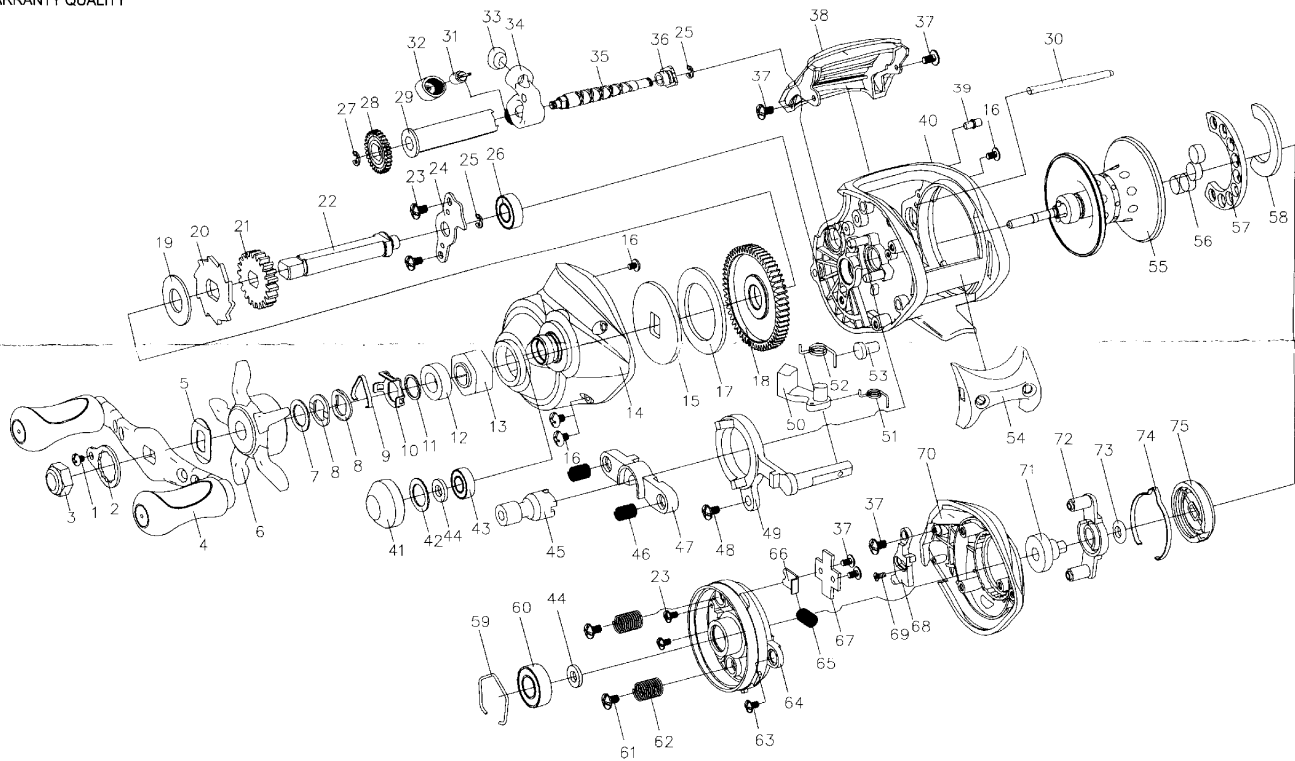

SPINNING REEL

TACTICA

SA101

Key NO.	Parts No.	Parts name	Key NO.	Parts No.	Parts name
1	101-BX1-01	SCREW	39	101-BX1-39	PIN
2	101-BX1-02	H/RETAINNER	40	101-BX1-40	BODY
3	101-BX1-03	HANDLER NUT	41	101-BX1-41	BUTTON
4	101-BX1-04	HANDLE TOTAL ASSEMBLY	42	101-BX1-42	RUBBER
5	101-BX1-05	LEAFT SPRING	43	101-BX1-43	BALL BEARING
6	101-BX1-06	STAR MODE SPANNER	44	101-BX1-44	WASHER
7	101-BX1-07	WASHER	45	101-BX1-45	PINION GEAR
8	101-BX1-08	SPPING WASHER	46	101-BX1-46	SPRING
9	101-BX1-09	SPRING	47	101-BX1-47	CLUTCH
10	101-BX1-10	SPRING PLATE	48	101-BX1-48	TAPPING SCREW
11	101-BX1-11	WASHER	49	101-BX1-49	CLUTCH CAM
12	101-BX1-12	BALL BEARING	50	101-BX1-50	KICK LEVER
13	101-BX1-13	O/WAY CLUTCH	51	101-BX1-51	SPRING
14	101-BX1-14	RIGHT SIDE COVER	52	101-BX1-52	SPRING
15	101-BX1-15	D-WASHER	53	101-BX1-53	SPRING GUIDE
16	101-BX1-16	TAPPING SCREW	54	101-BX1-54	THUMB BAR
17	101-BX1-17	WASHER	55	101-BX1-55	SPOOL TOTAL ASSEMBLY
18	101-BX1-18	DRIVE GEAR	56	101-BX1-56	MAGNET HOLDER
19	101-BX1-19	WASHER	57	101-BX1-57	MAGNET PLATE
20	101-BX1-20	RACHER	58	101-BX1-58	PING
21	101-BX1-21	DS GEAR	59	101-BX1-59	SPRING
22	101-BX1-22	GEAR METAL	60	101-BX1-60	BALL BEARING
23	101-BX1-23	TRAPPING SCREW	61	101-BX1-61	TAPPING SCREW
24	101-BX1-24	BEARING PLATE	62	101-BX1-62	SPRING
25	101-BX1-25	E-RING	63	101-BX1-63	TAPPING SCREW
26	101-BX1-26	BALL BEARING	64	101-BX1-64	SPOOL COVER
27	101-BX1-27	E-RING	65	101-BX1-65	SPRING
28	101-BX1-28	W-PINION GEAR	66	101-BX1-66	STOPPER
29	101-BX1-29	PIPE	67	101-BX1-67	STOPPER PLATE
30	101-BX1-30	PILLAR	68	101-BX1-68	STOPPER LEVER
31	101-BX1-31	LEVEL WIND PIN	69	101-BX1-69	TAPPING SCREW
32	101-BX1-32	LEVEL WIND NUT	70	101-BX1-70	LEFT COVER
33	101-BX1-33	LINE GUIDE	71	101-BX1-71	SLIDER A
34	101-BX1-34	LEVEL WIND	72	101-BX1-72	SLIDER B
35	101-BX1-35	WORM SHAFT	73	101-BX1-73	O SPRING
36	101-BX1-36	BUSH	74	101-BX1-74	SPRING PLATE